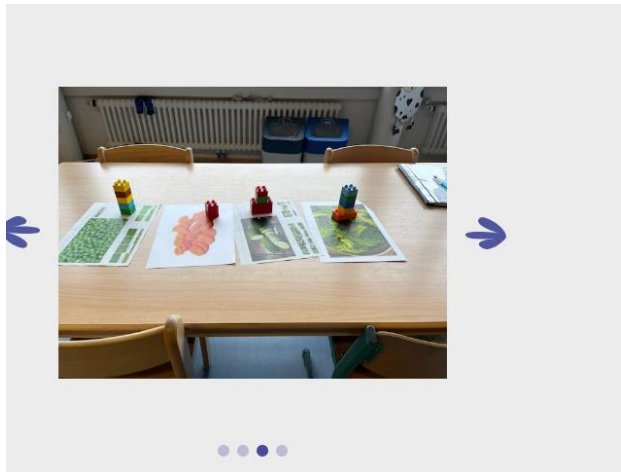

Les nominés

Ma santé

Héro

30/01/2024

Kannermenü

Structure : tania.schonckert@wincrange.lu">Kiemelkiddies
Wëntger

23 Haaptstrooss 9780
Wincrange

Op enger Hospitatioun hunn eis pädagogesch Fachkräfter Beispiller gesinn, wou d'Kanner mat bei der Menügestaltung konnten deelhuefen. Doraus hunn mir d'Iddie mat an eis d'Haus geholl, fir och méi op d'Partizipatioun an Opklärung am Bezuch op d'lesssituatiounen an ze goen. Mir hunn den 01/02/2023 mat dem Projet Kannermenü zu Wëntger gestart. Bis den Juli 2023 war den Projet just fir den Cycle 1 bis 4, zanter September 2023 ass och den Précoce mat dobäi. All Cycle huet sech Gedanken gemeet wéi mir d'äst Thema mat den Kanner uginn, wéi mir si sensibiliséieren, wat wichteg ass beim Eraussichen vum Menü an fir den Projet ze starten goufen dem Alter ugepasst. Aktivitéiten dozou gemaach: Quiz, Ernährungspyramide, Kimspiler mat Statiounen, ... Natierlech huet och missten een Logo hier fir d'Menü ze kennzeechen, also hunn d'Kanner aus dem Cycle 2-4 een Logo entworf. Méttlerweil gëtt et all Méttwoch e Kannermenü. D'äst gëtt ofwiesselend vum Précoce, Cycle 1 an dem Cycle 2-4 decidéiert. Dat sinn 80 Kanner Den Kanner gëtt erkläert, dass et

Weider Informatiounen an di offiziell Videoen fannt dir
op : <https://kannerprais.lu/fr/projets/2024>